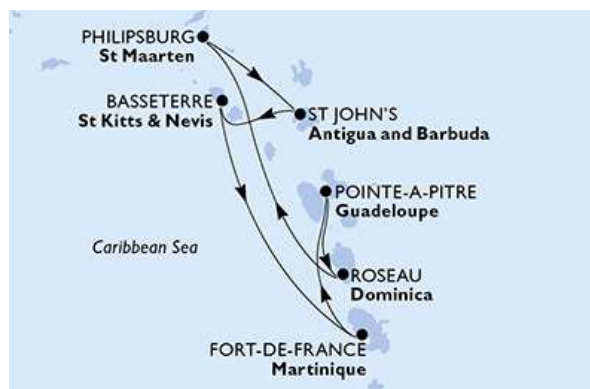

Quote a partire da:

	Quota soci	Quota non soci
interna	1.390,00	1.450,00

Offerta valida per prenotazioni entro il 31/7

La tariffa non include:

- tasse portuali €150 p.p. (tutti i pax, compresi i child)
- quote di servizio per €84 p.p. (€42 per i pax under 12)
- assicurazione a partire da €86 p.p.